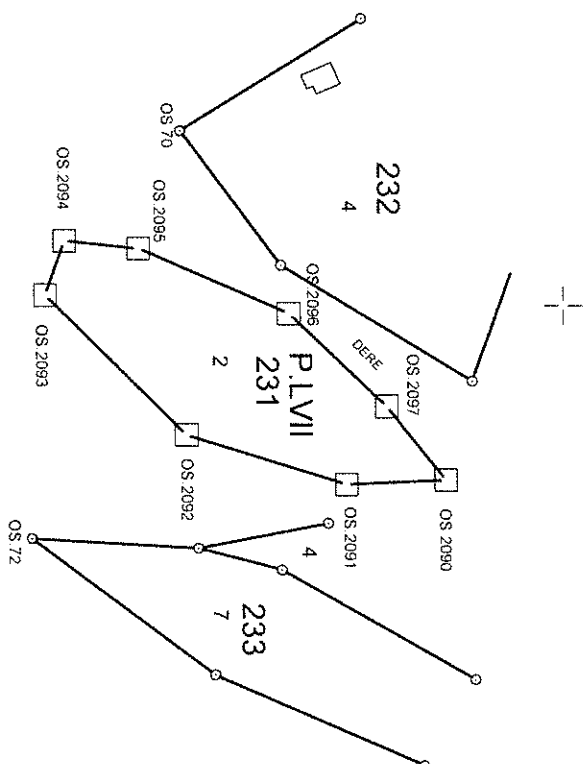

ELIPSOID : GRSS80
DATUM : ITRF96
BAŞLANGIÇ EPOKU : 2005.00
PROJEKSİYON : UTM (3)
1 : KARACA MAHALLESİ

1/2000

TASDIK OLUNUR. 14/09/2023

Ayten KANDEMİR
Kontrol Mühendisi

Suad Adil ÇEVİK
Kadastro Müdürü

[Signature]

ELIPSOİD : GRSS80
DATUM : ITRF96
BAŞLANGIÇ EPOKU : 2005.00
PROJEKSİYON : UTM (3)
1 : KARACA MAHALLESİ

1/2000

TASDİK OLUNUR. 14/09/2023

Ayten KANDEMİR
Kontrol Mühendisi

Süad Adil ÇEVİK
Kadastro Müdürü

MUĞLA-MARMARIS-KARACAJA

DEVLET
ORMANI

ELIPSOİD : GRS80
DATUM : ITRF96
BAŞLANGIÇ EPOKU : 2005.00
PROJEKSİYON : UTM (3)
1 : KARACA MAHALLESİ

1/20000

TASDİK OLUNUR. 14 / 09 / 2023

Ayten KANDEMİR
Kontrol Mühendisi

Suad Adil ÇEVİK
Kadastro Müdürü