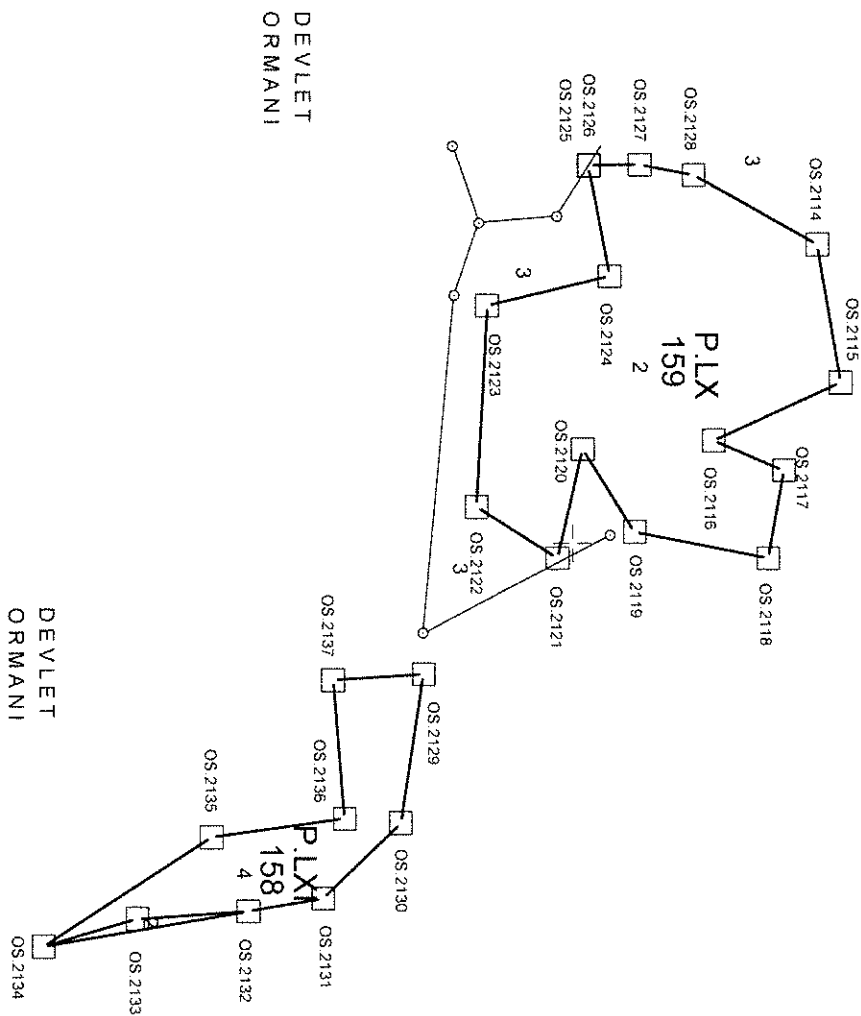

MUĞLA-MARMARIS-KA. ACA

DEVLET
ORMANI

4 089 400

609 000

609 200

ELIPSOİD : GRS80

DATUM : ITRF96

BAŞLANGIÇ EPOKU : 2005.00

PROJEKSİYON : UTM (3)

1 : KARAĞA MAHALLESİ

1/2000

TASDIK OLUNUR. 14.09.2023

Ayten KANDEMİR
Kontrol Mühendisi

Suad Adil ÇEVİK
Kadastro Müdürü