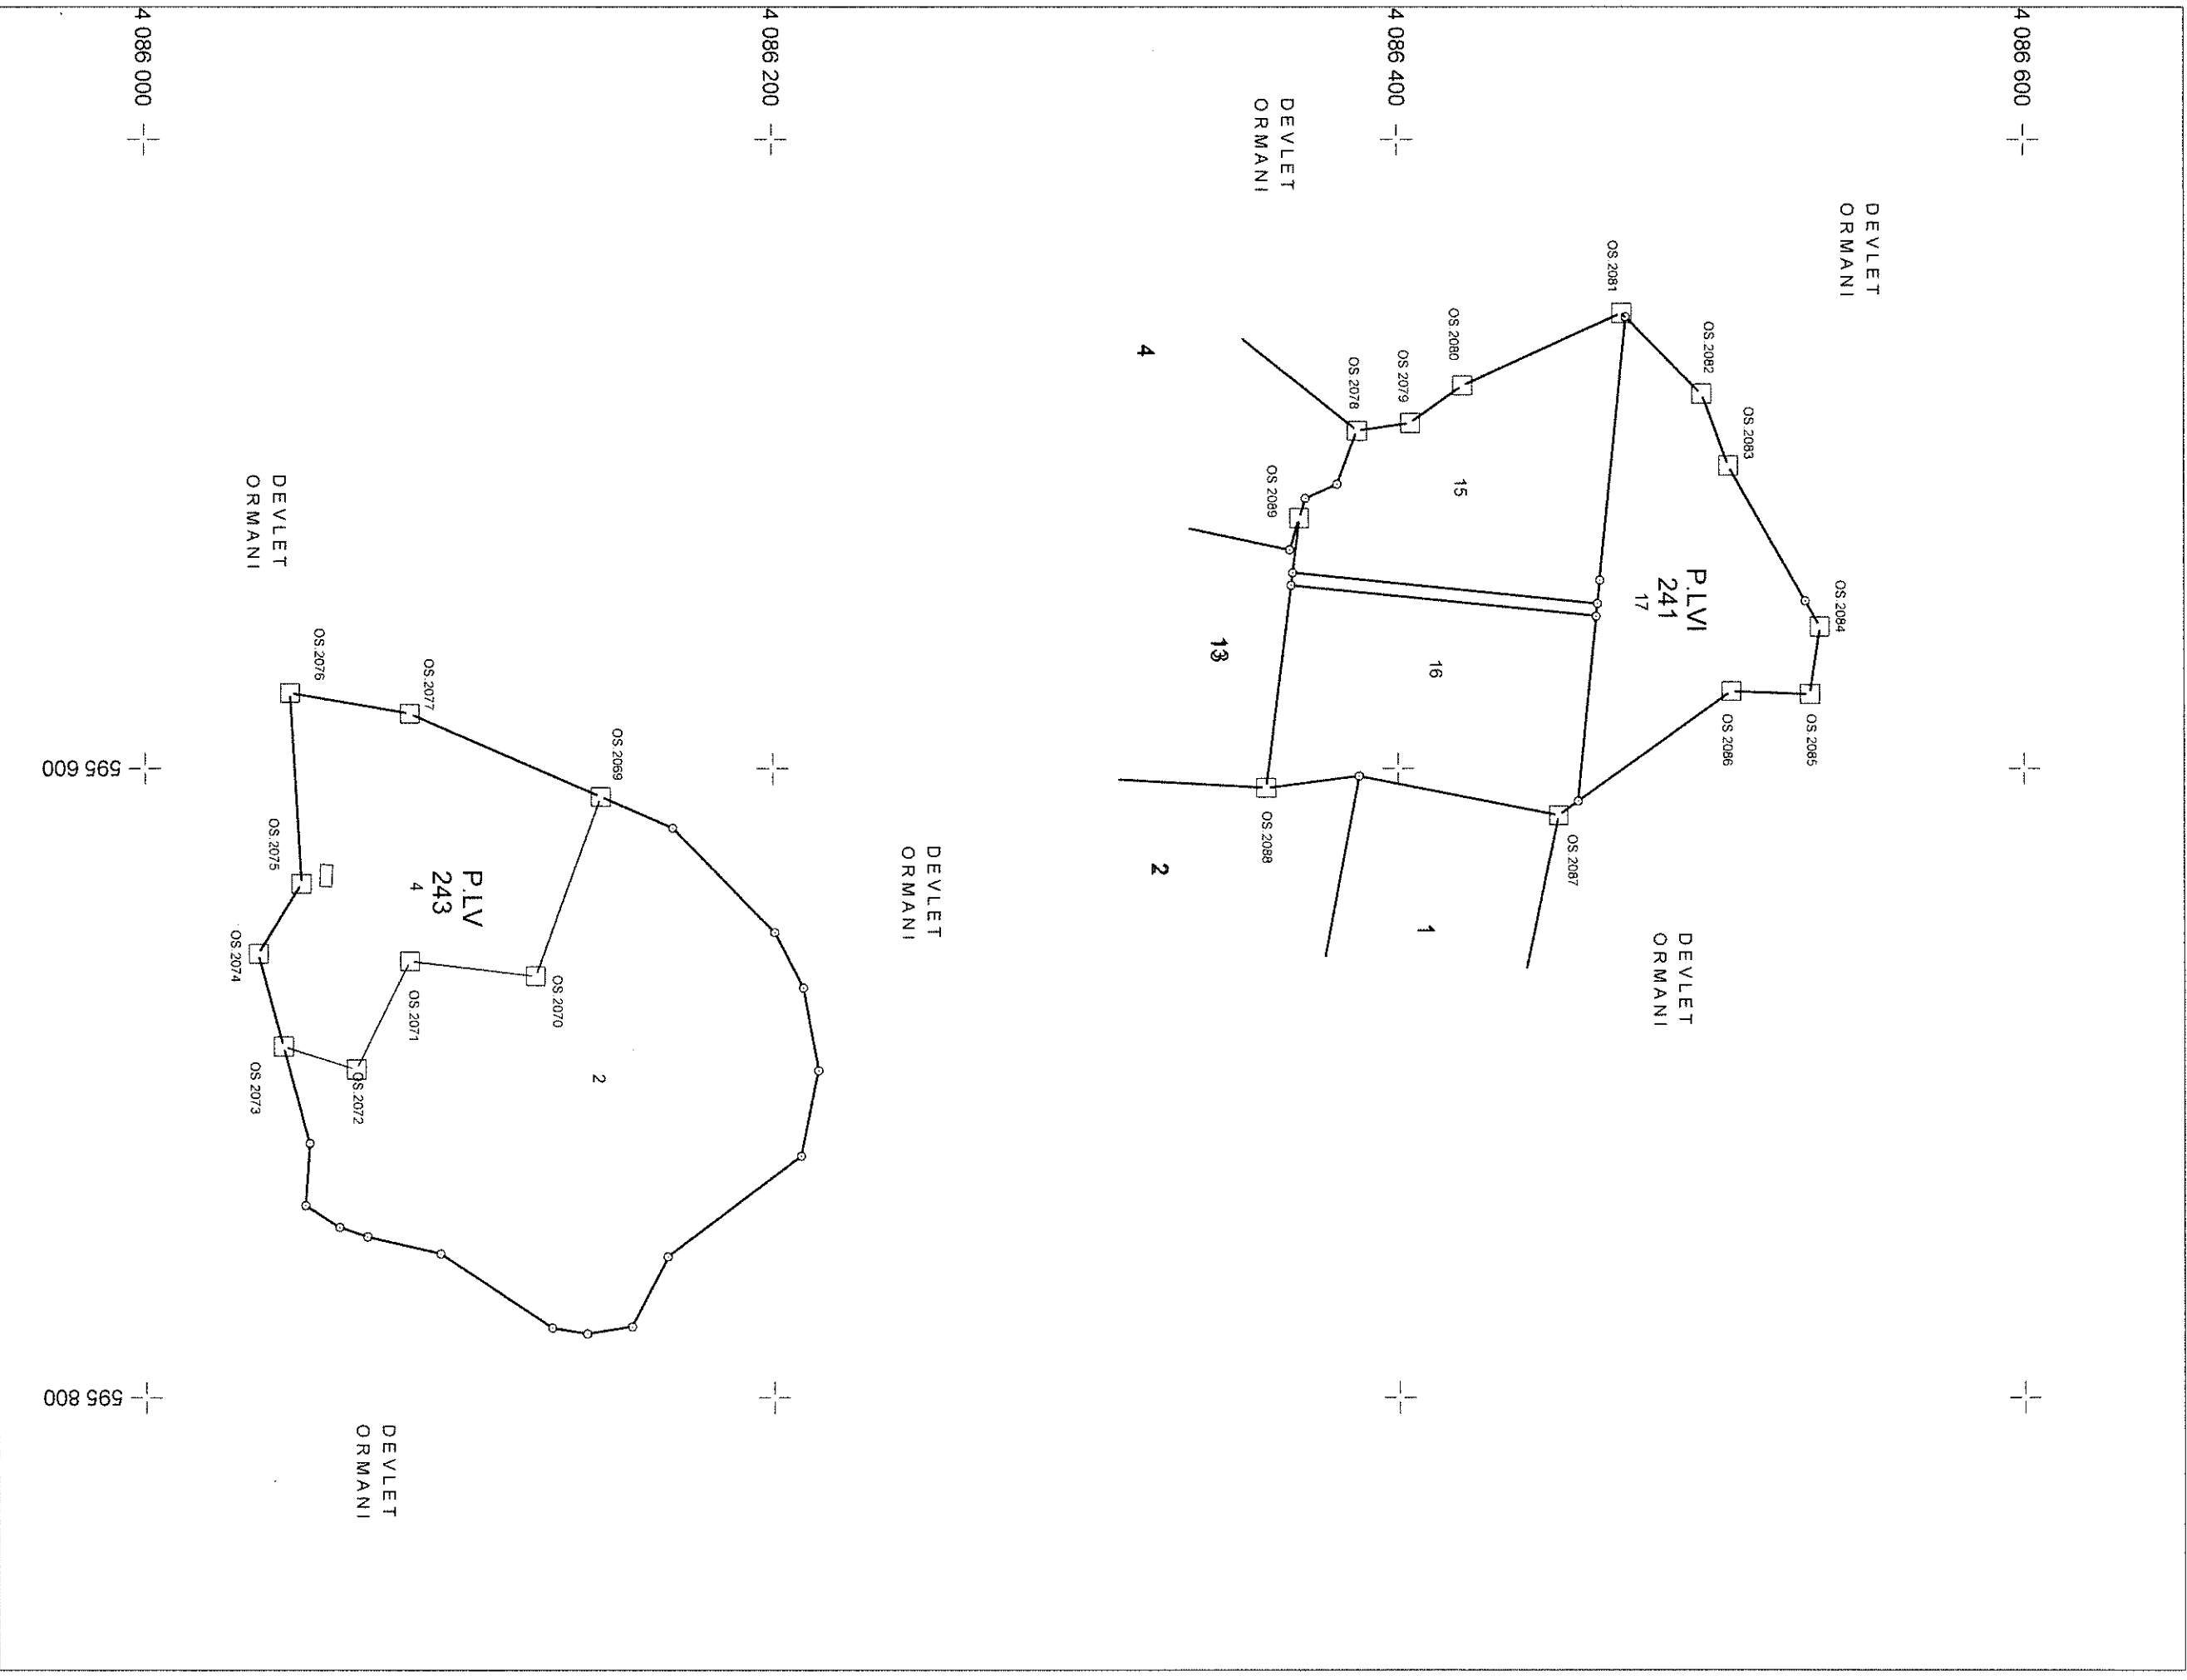

ELIPSOİD : GRS80
DATUM : ITRF96
BAŞLANGIÇ EPOKU : 2005.00
PROJEKSİYON : UTM (3)
1 : KARACA MAHALLESİ

1/2000

TASDİK OLUNUR. 14/09/2023

Ayten KANDEMİR
Kontrol Mühendisi

Suad Adil ÇEVİK
Kadastro Müdürü

MUĞLA-MARMARİS-KARACA

ELIPSOID : GRSS80
DATUM : ITRF96
BAŞLANGIÇ EPOKU : 2005.00
PROJEKSİYON : UTM (3)
1 : KARACA MAHALLESİ

1/2000

TASDIK OLUNUR. 14/09/2023

Ayten KANDEMİR
Kontrol Mühendisi

Suad Adil ÇEVİK
Kadastro Müdürü

[Signature]