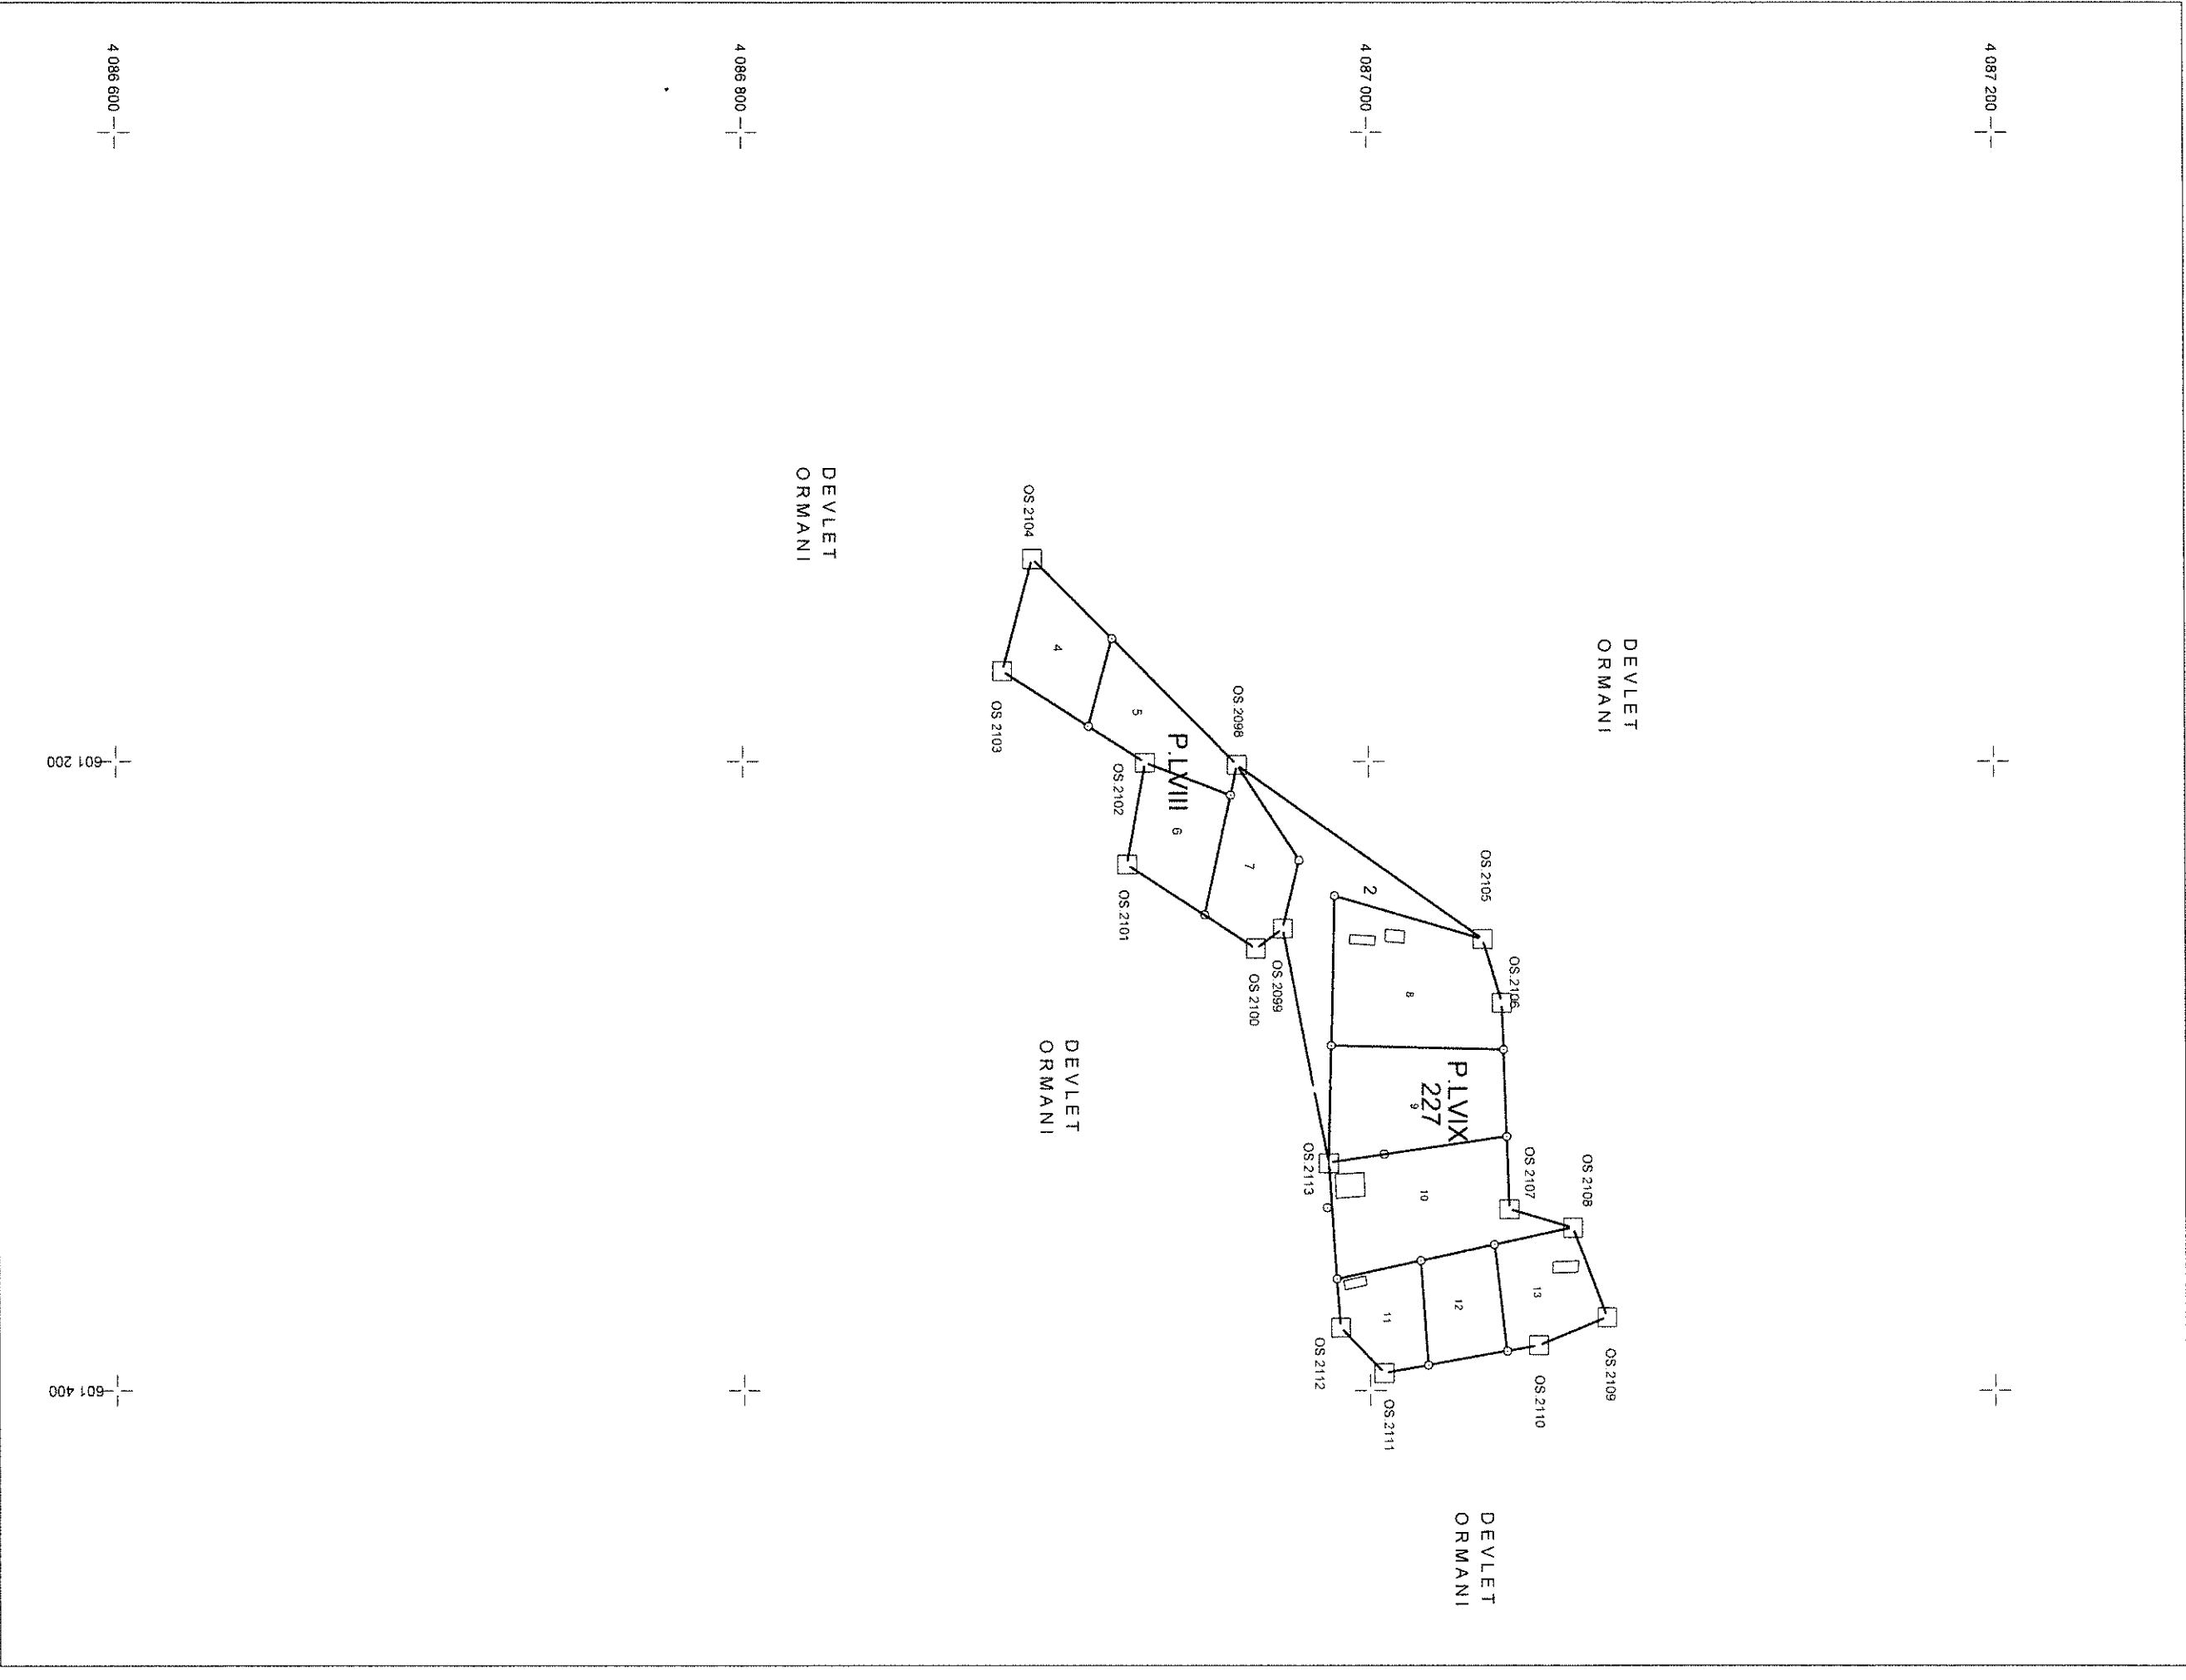

ELIPSOID : GRSS80
DATUM : ITRF96
BAŞLANGIÇ EPOKU : 2005.00
PROJEKSİYON : UTM (3)
1 : KARACA MAHALLESİ

1/2000

TASDIK OLUNUR. 14/09/2023

Ayten KANDEMİR
Kontrol Mühendisi

Suad Adil ÇEVİK
Kadastro Müdürü

[Signature]