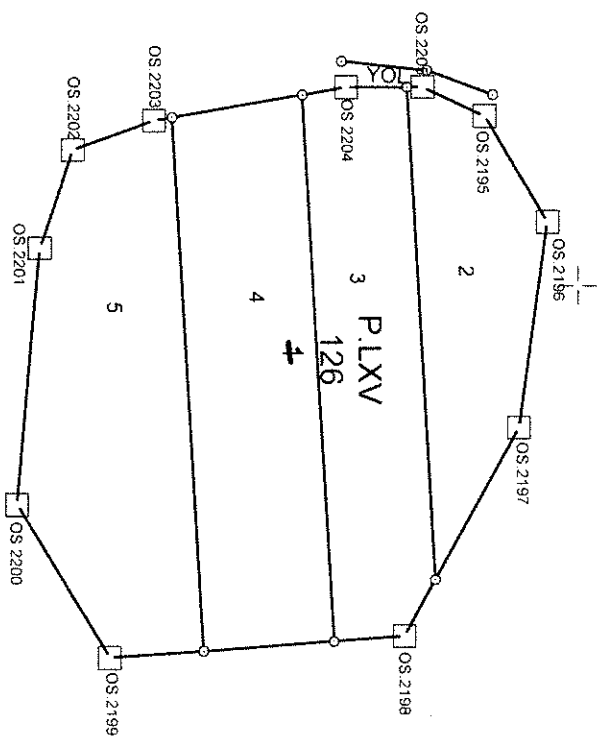

MUĞLA-MARMARIS-KARACAJA

4 088 800 -+-

-+-

-+-

DEVLET
ORMANI

4 088 600 -+-

-+-

-+-

4 088 400 -+-

-+-

-+-

DEVLET
ORMANI

DEVLET
ORMANI

4 088 200 -+-

-+-
610 800

-+-
611 000

1/2000

ELIPSOİD : GRSS80
DATUM : ITRF96
BAŞLANGIÇ EPOKU : 2005.00
PROJEKSİYON : UTM (3)
1 : KARACA MAHALLESİ

TASDİK OLUNUR.

14/09/2023

Ayten KANDEMİR
Kontrol Mühendisi

Suad Adil ÇEVİK
Kadastro Müdürü