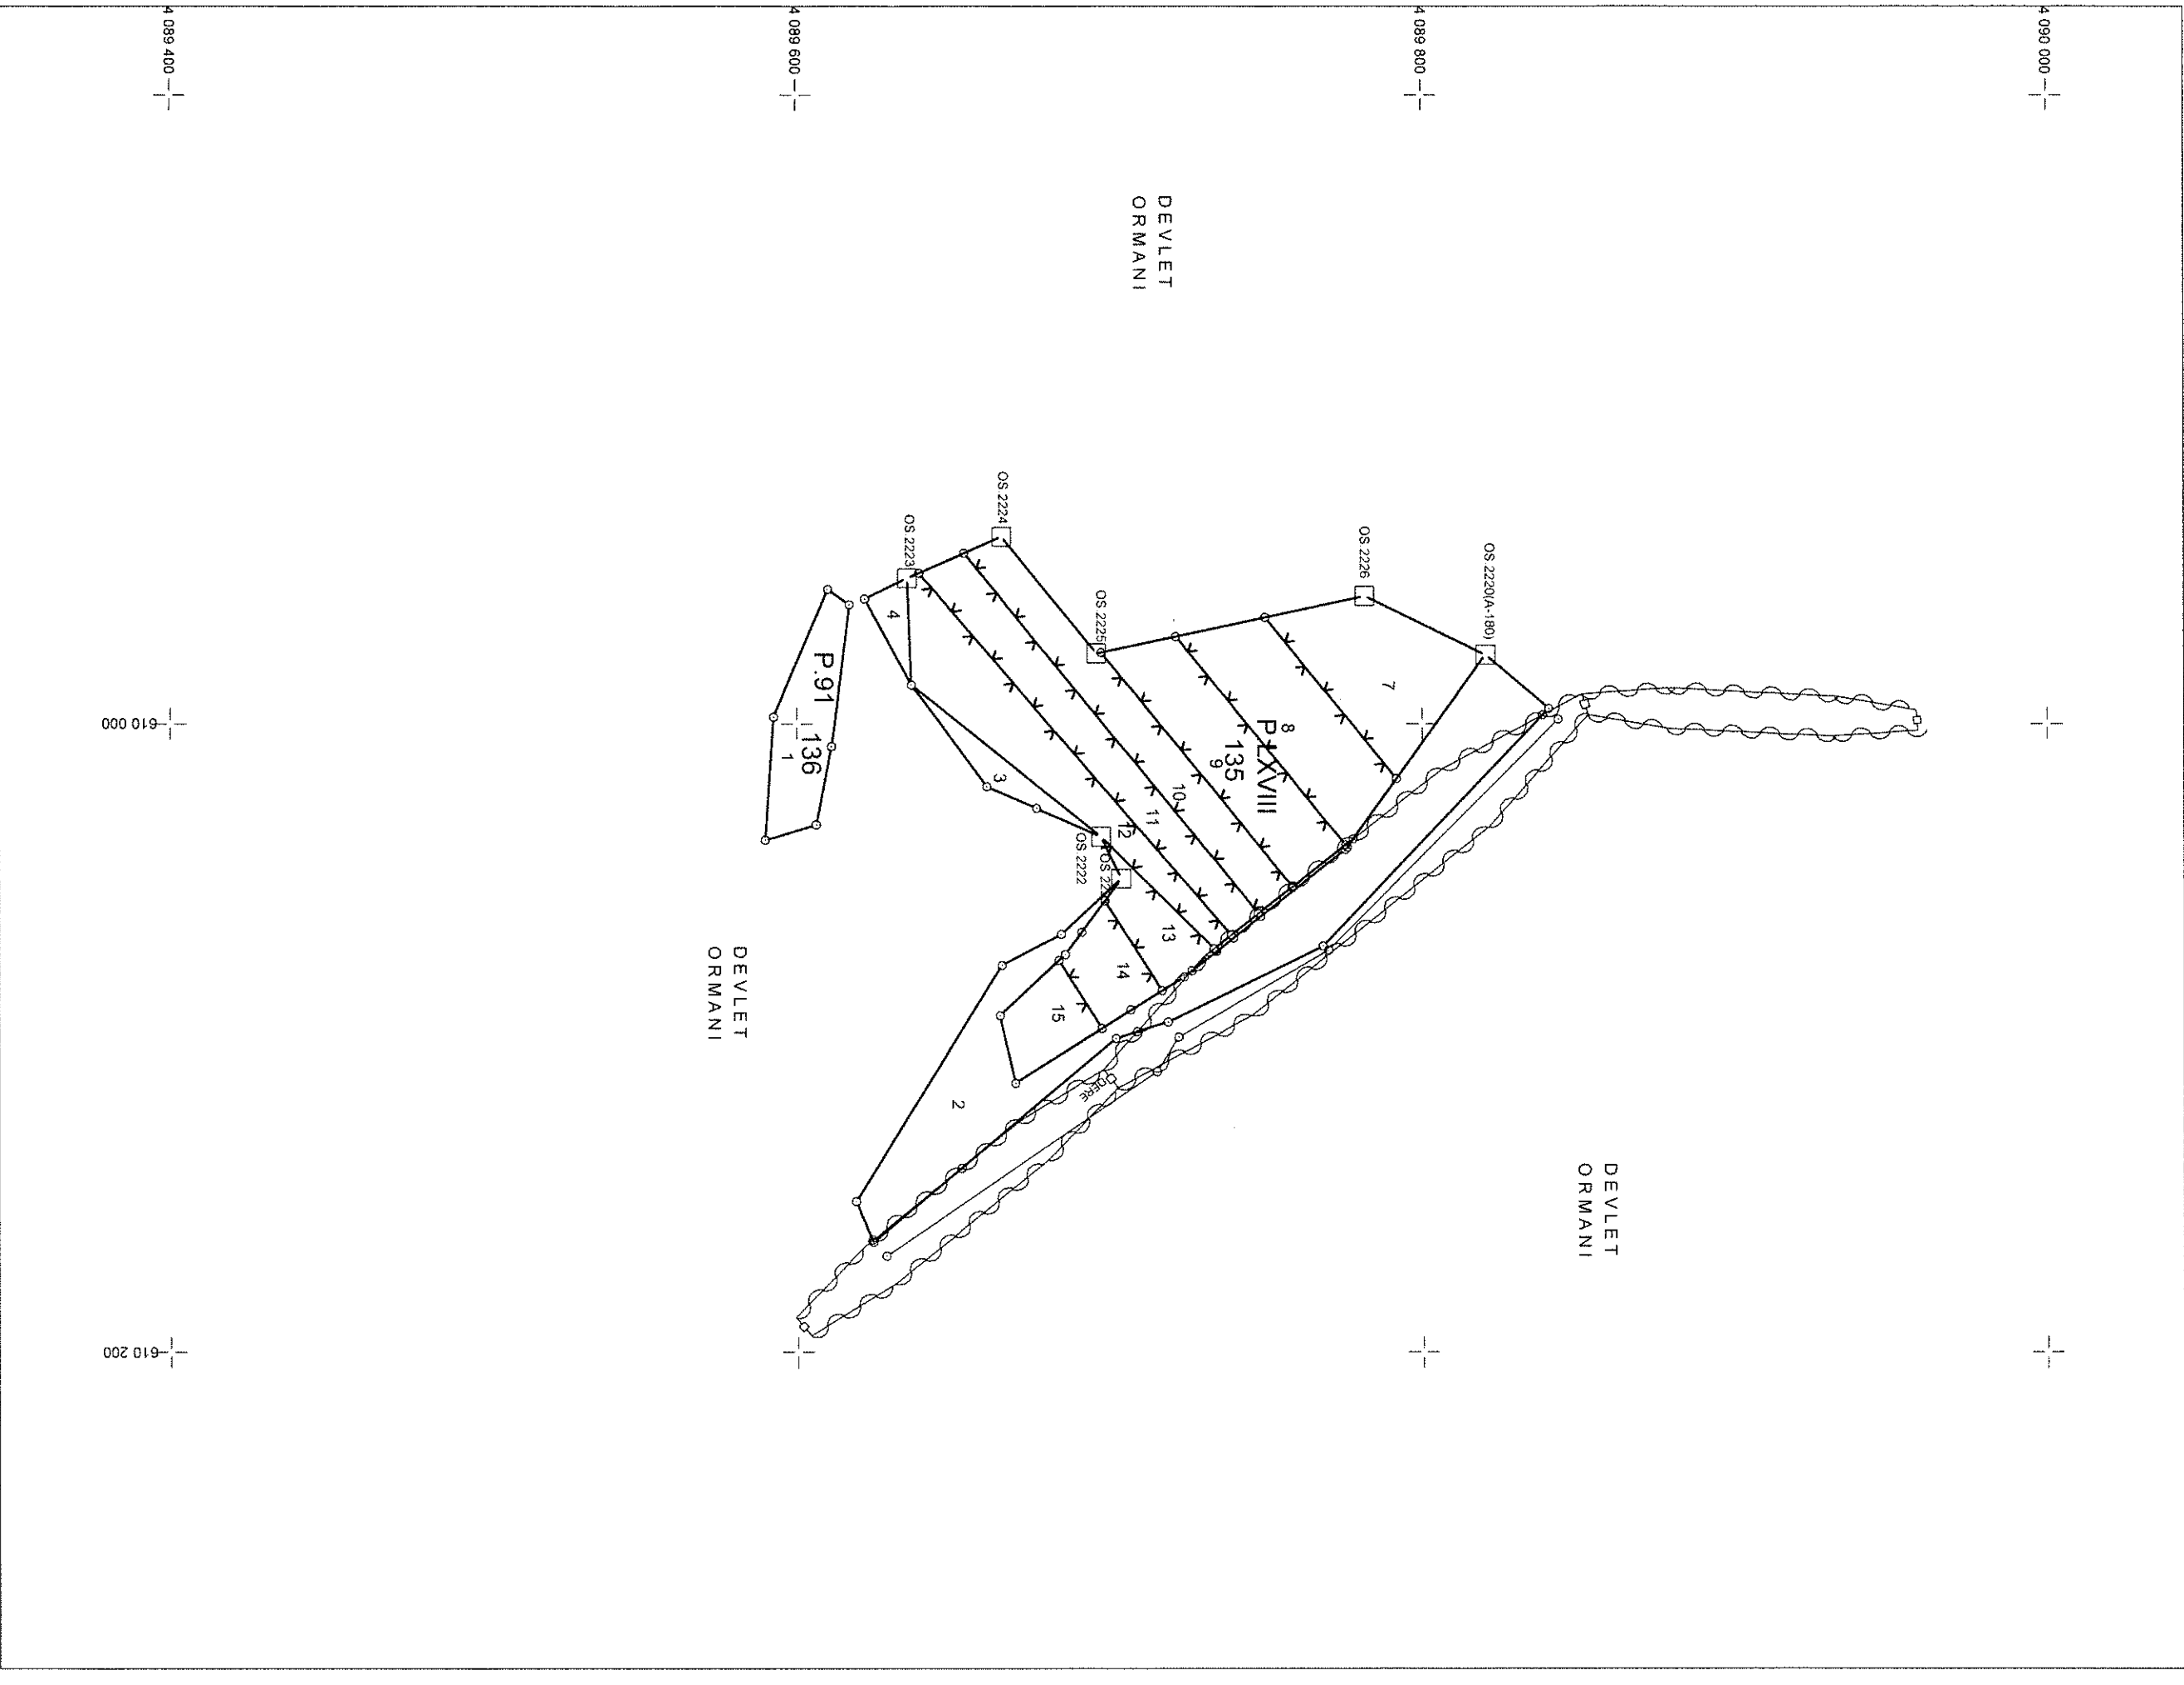

MUĞLA-MARMARİS-KARACA

DEVLET
ORMANI

DEVLET
ORMANI

DEVLET
ORMANI

ELIPSOİD : GRS80
DATUM : ITRF96
BAŞLANGIÇ EPOKU : 2005.00
PROJEKSİYON : UTM (3)
1 : KARACA MAHALLESİ

1/2000

TASDİK OLUNUR. 14/09/2023

Ayten KANDEMİR
Kontrol Mühendisi

Suad Adil ÇEVİK
Kadastro Müdürü