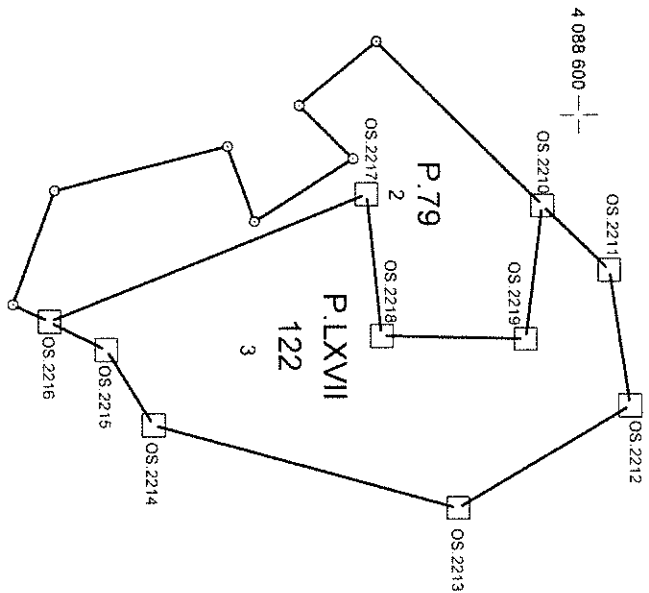

ELIPSOID : GRSS80
DATUM : ITRF96
BAŞLANGIÇ EPOKU : 2005.00
PROJEKSİYON : UTM (3)
1 : KARACA MAHALLESİ

1/2000

TASDİK OLUNUR. 14/09 / 2023

Ayten KANDEMİR
Kontrol Mühendisi

Süad Adil ÇEVİK
Kadastro Müdürü

MUĞLA-MARMARIS-KARAJA

DEVLET
ORMANI

DEVLET
ORMANI

4 088 200

6 111 400

6 111 600

ELIPSOİD : GRSS80
DATUM : ITRF96
BAŞLANGIÇ EPOKU : 2005.00
PROJEKSİYON : UTM (3)
1 : KARACA MAHALLESİ

1/2000

TASDİK OLUNUR. 14/09/2023