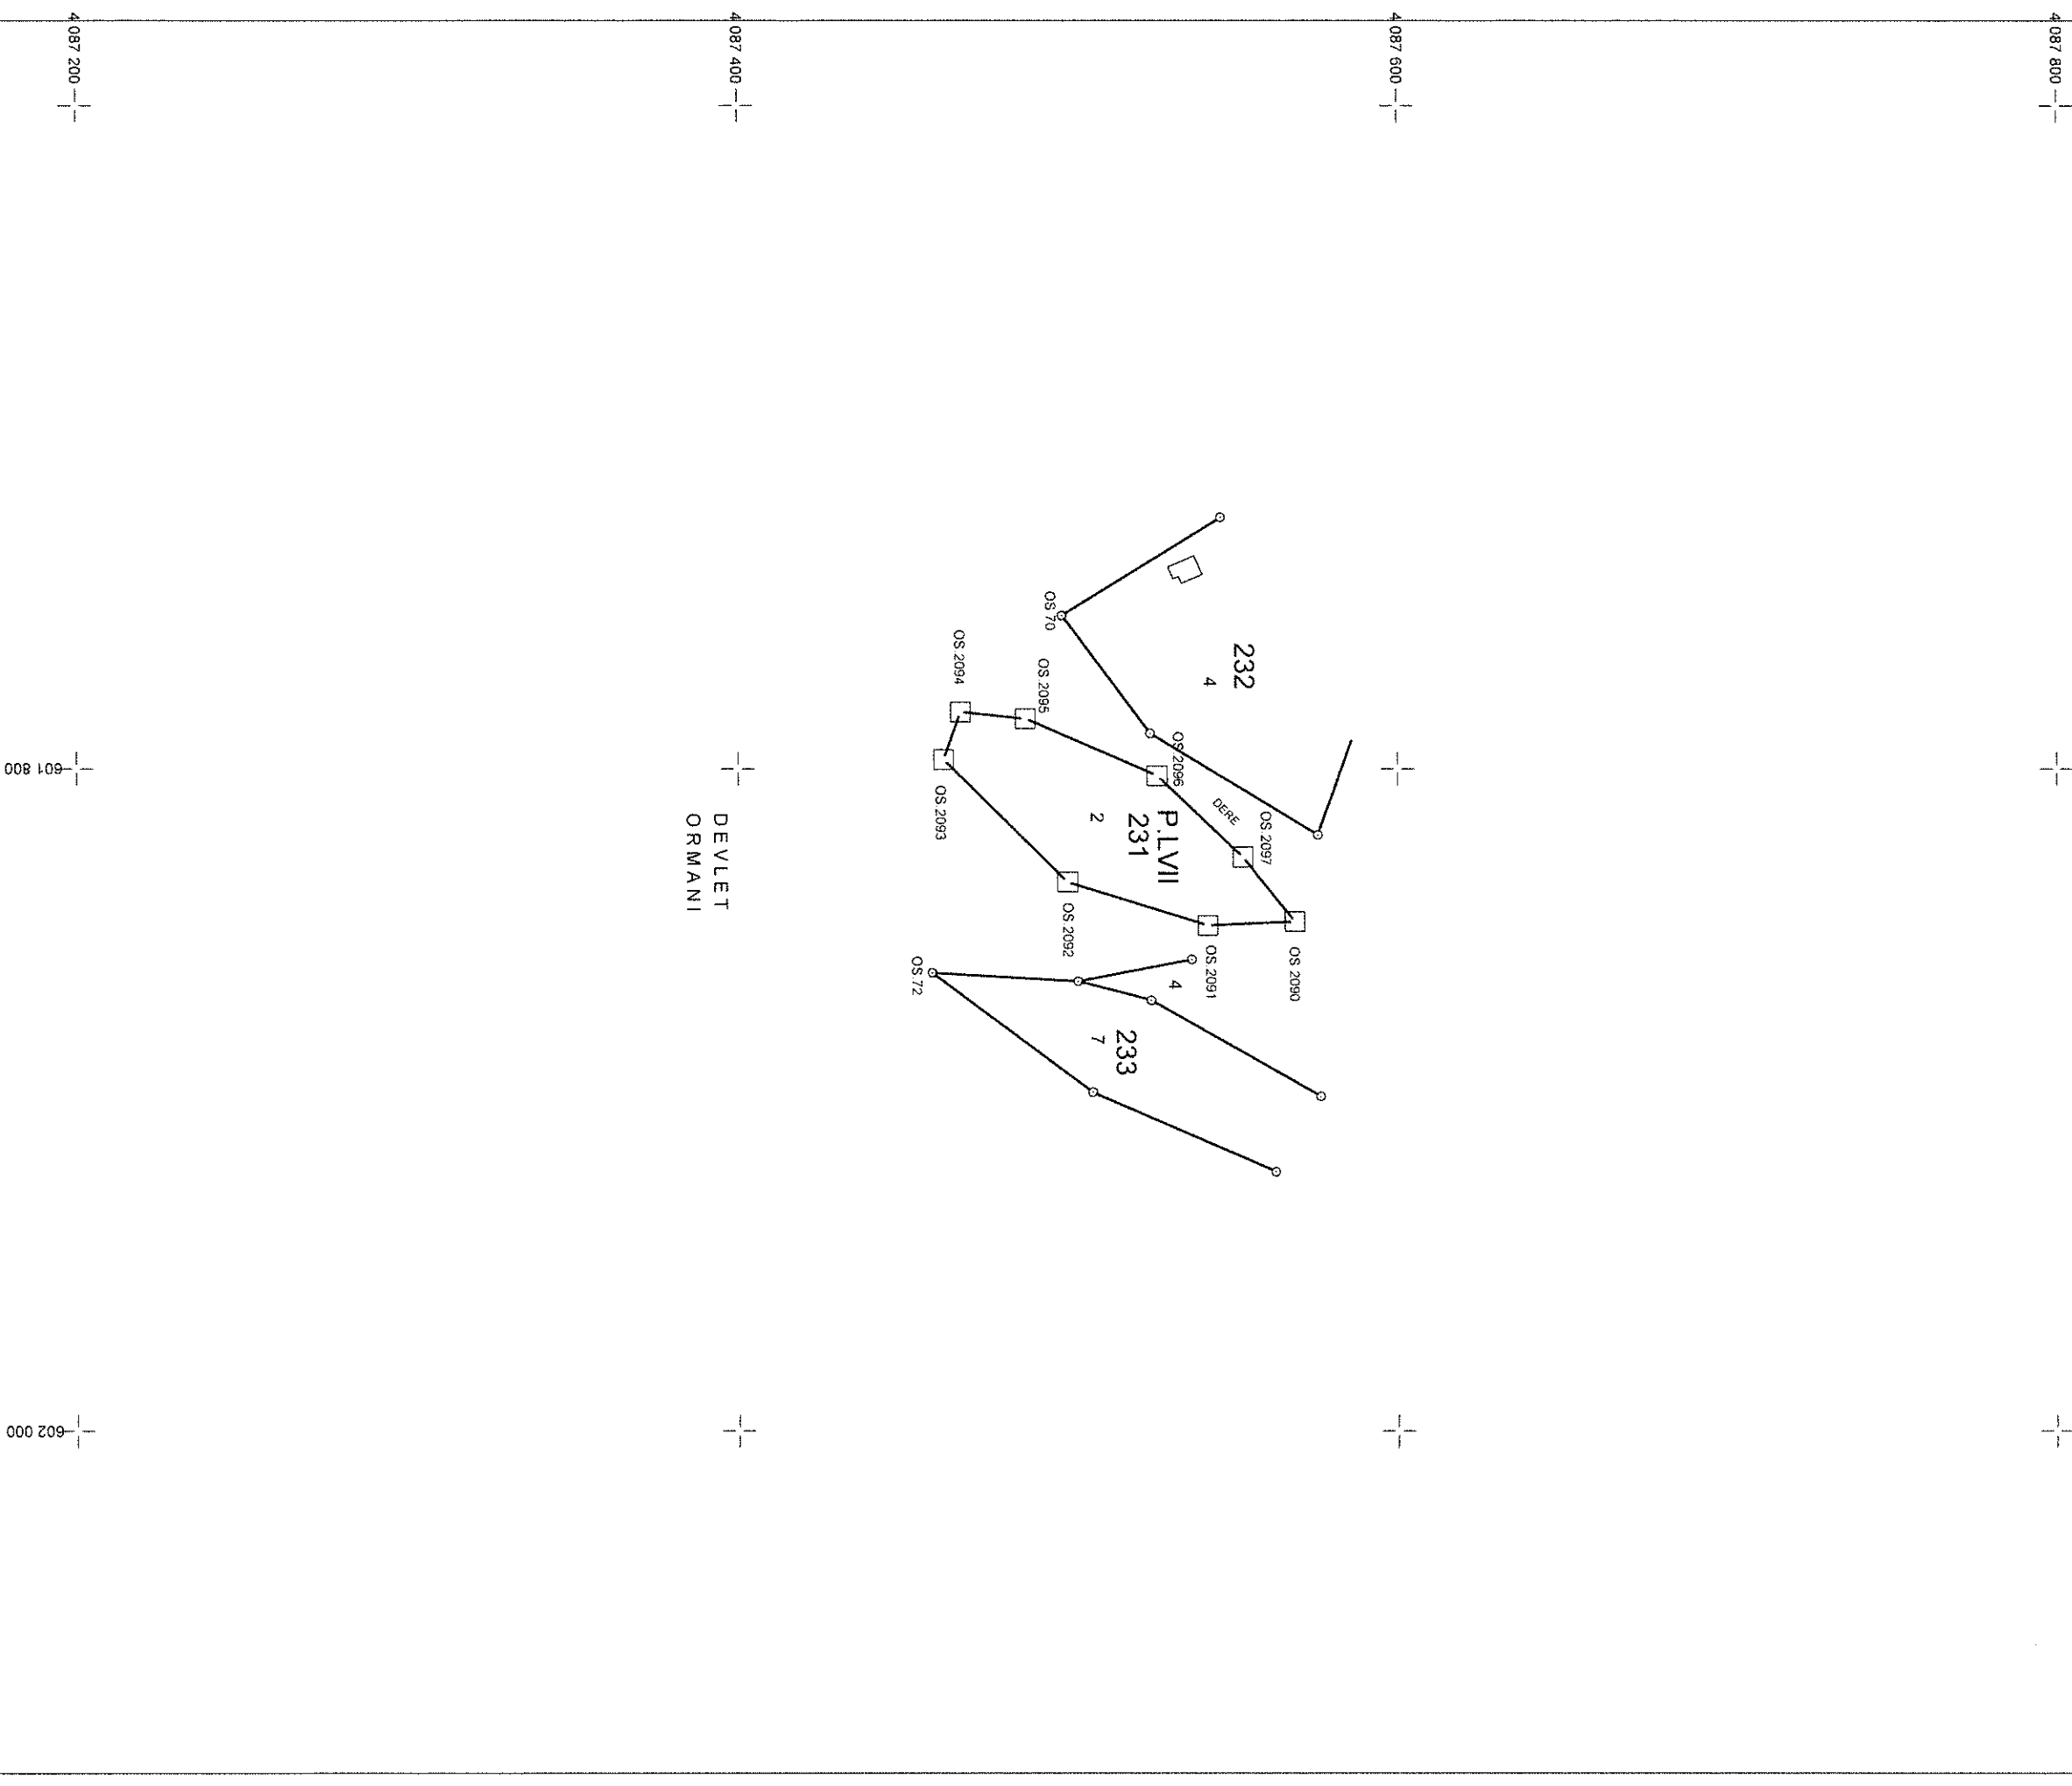

DEVLET
ORMANI