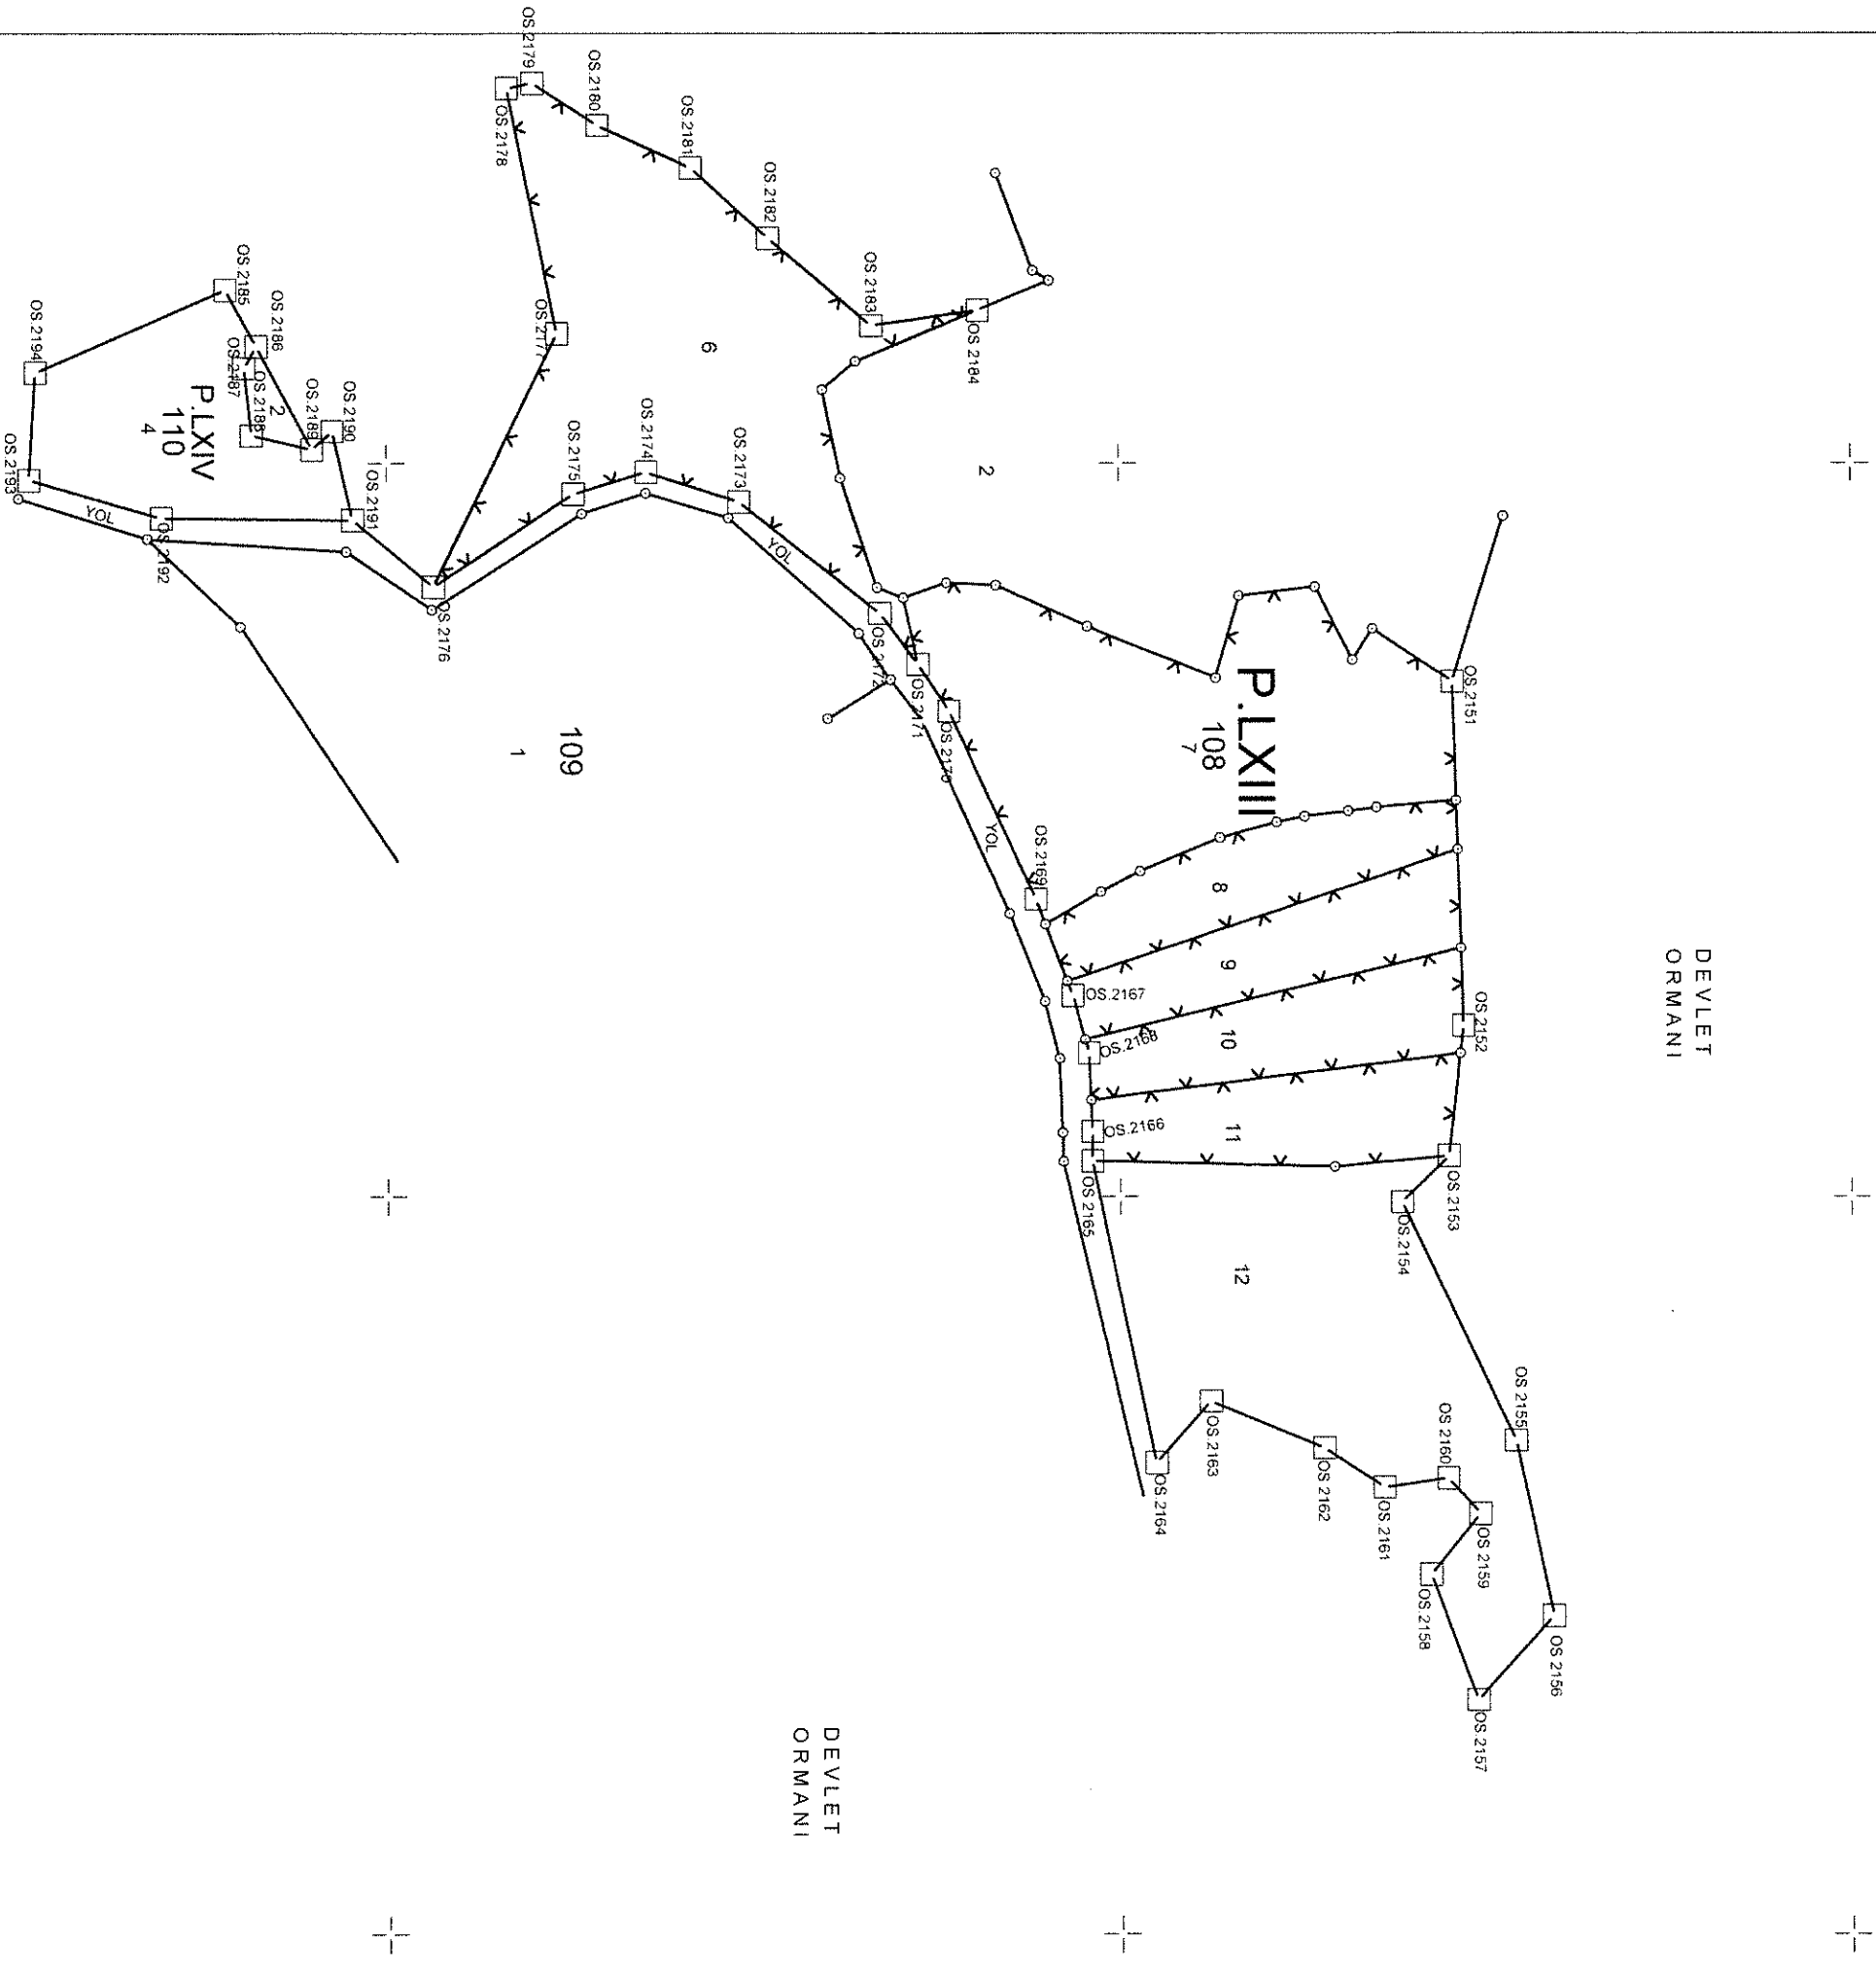

ELIPSOİD : GRSS80

DATUM : ITRF96

BAŞLANGIÇ EPOKU : 2005.00

PROJEKSİYON : UTM (3)

1 : KARACA MAHALLESİ

1/2000

TASDİK OLUNUR. 14/09/2023

Ayten KANDEMİR
Kontrol Mühendisi

Süad Adil ÇEVİK
Kadaströ Müdürü